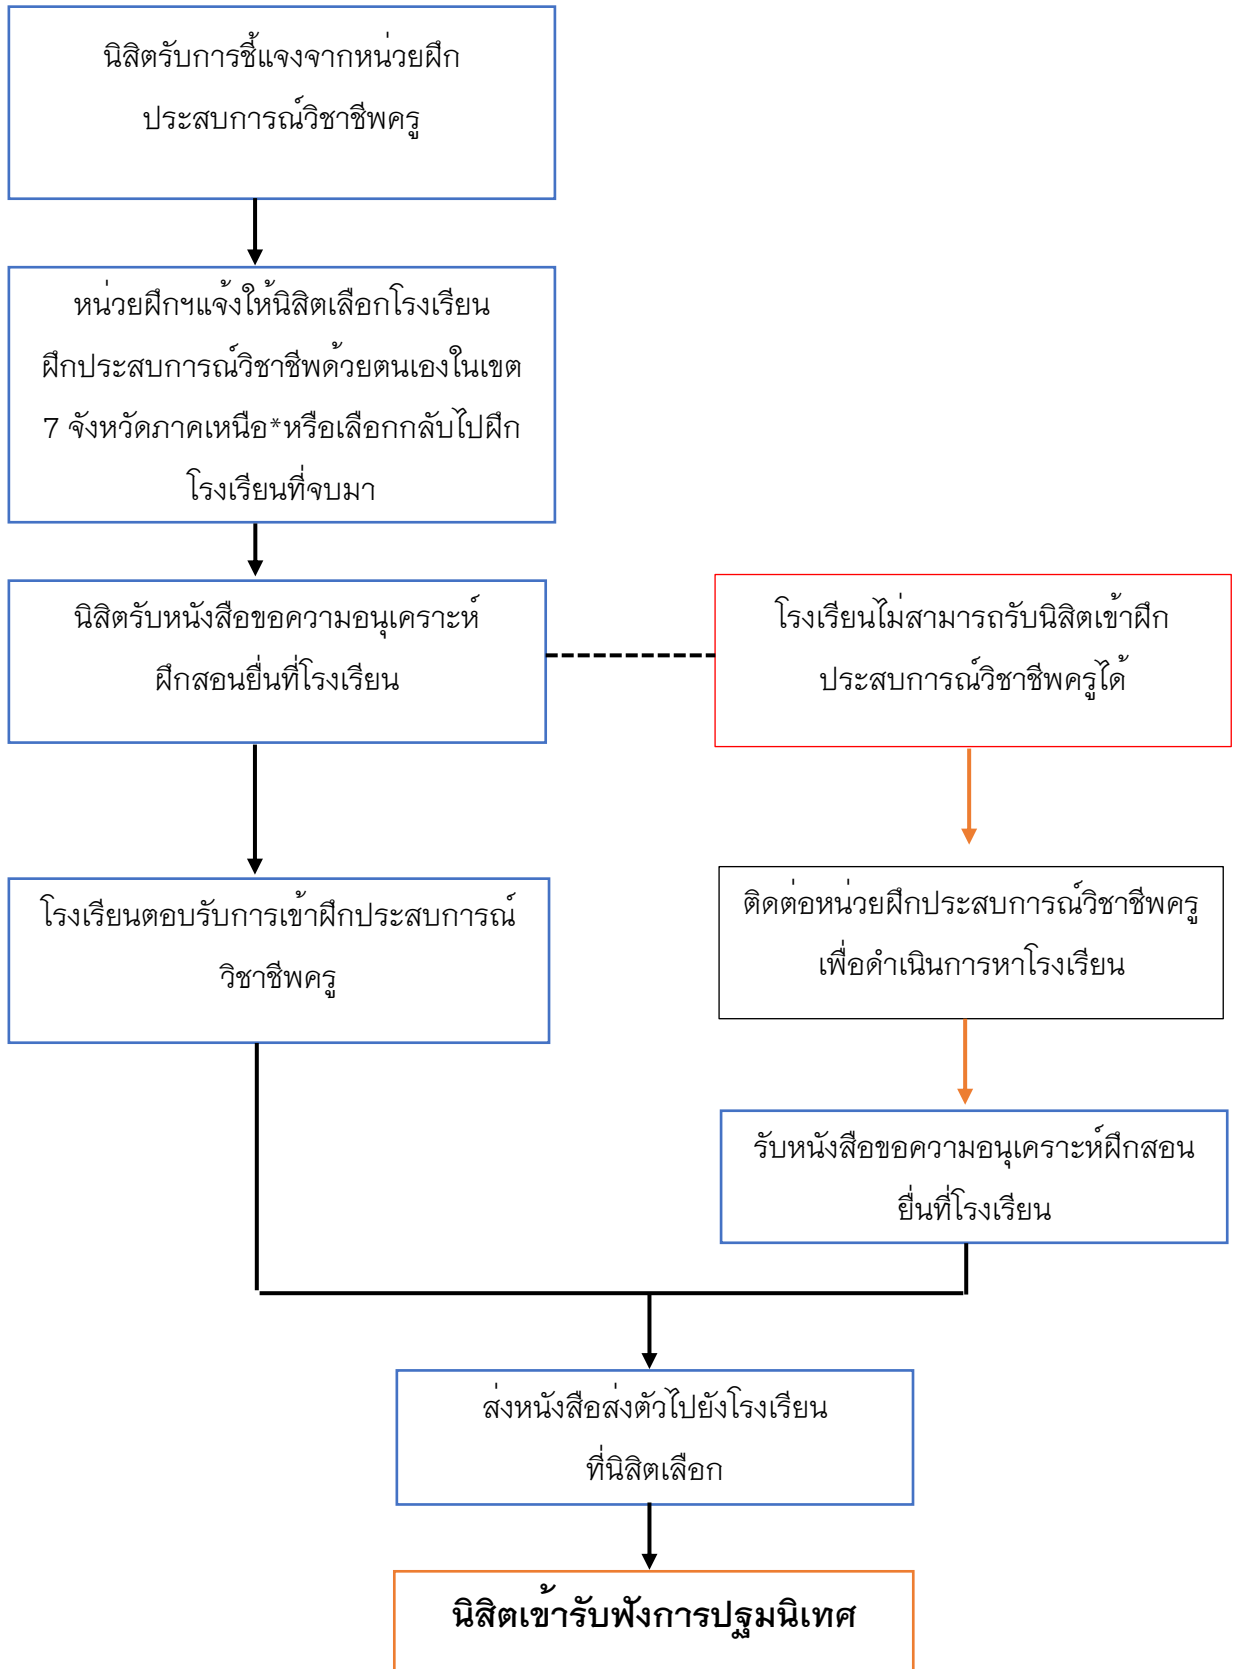

ขั้นตอนการออกฝึกประสบการณ์วิชาชีพครู

หลังจากนิสิตสำเร็จหลักสูตรการศึกษาระดับชั้นปีที่ 4 แล้ว นิสิตจะต้องเข้ารับการฝึกประสบการณ์วิชาชีพครูในสถานศึกษาที่ได้รับรองมาตรฐานจากสำนักงานรับรองมาตรฐานและประเมินคุณภาพการศึกษา (สมศ.) ตามประกาศคุรุสภา เรื่องการรับรองปริญญาและประกาศนียบัตรทางการศึกษาเพื่อประกอบวิชาชีพ พ.ศ. ๒๕๕๓ เป็นเวลา ๑ ปีการศึกษา (๒ ภาคการศึกษา)

ขั้นตอนการเลือกโรงเรียนฝึกประสบการณ์วิชาชีพครู

ขั้นตอนการเปลี่ยนโรงเรียนฝึกประสบการณ์วิชาชีพครูระหว่างปีการศึกษา